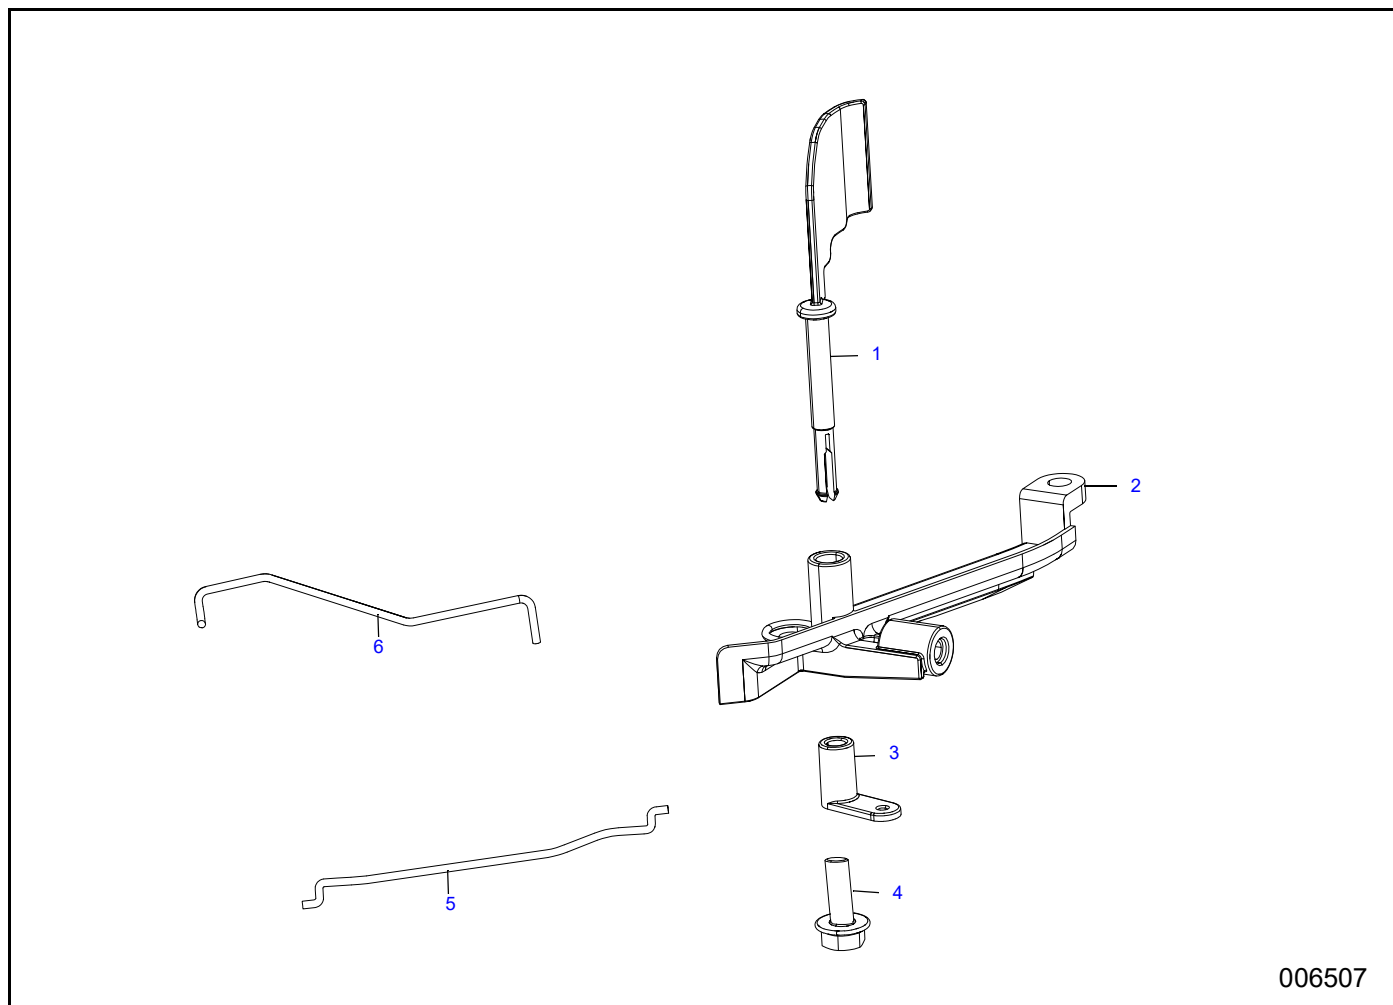

SHROUD

006507

Item	Part Number	Description	Qty.
1	10000031300	BLADE	1
2	10000031301	SHROUD	1
3	10000031285	ROTOR	1
4	10000031293	BOLT ST4.2×13	1
5	10000031276	ROD	1
6	10000031311	ROD, CHOKE	1